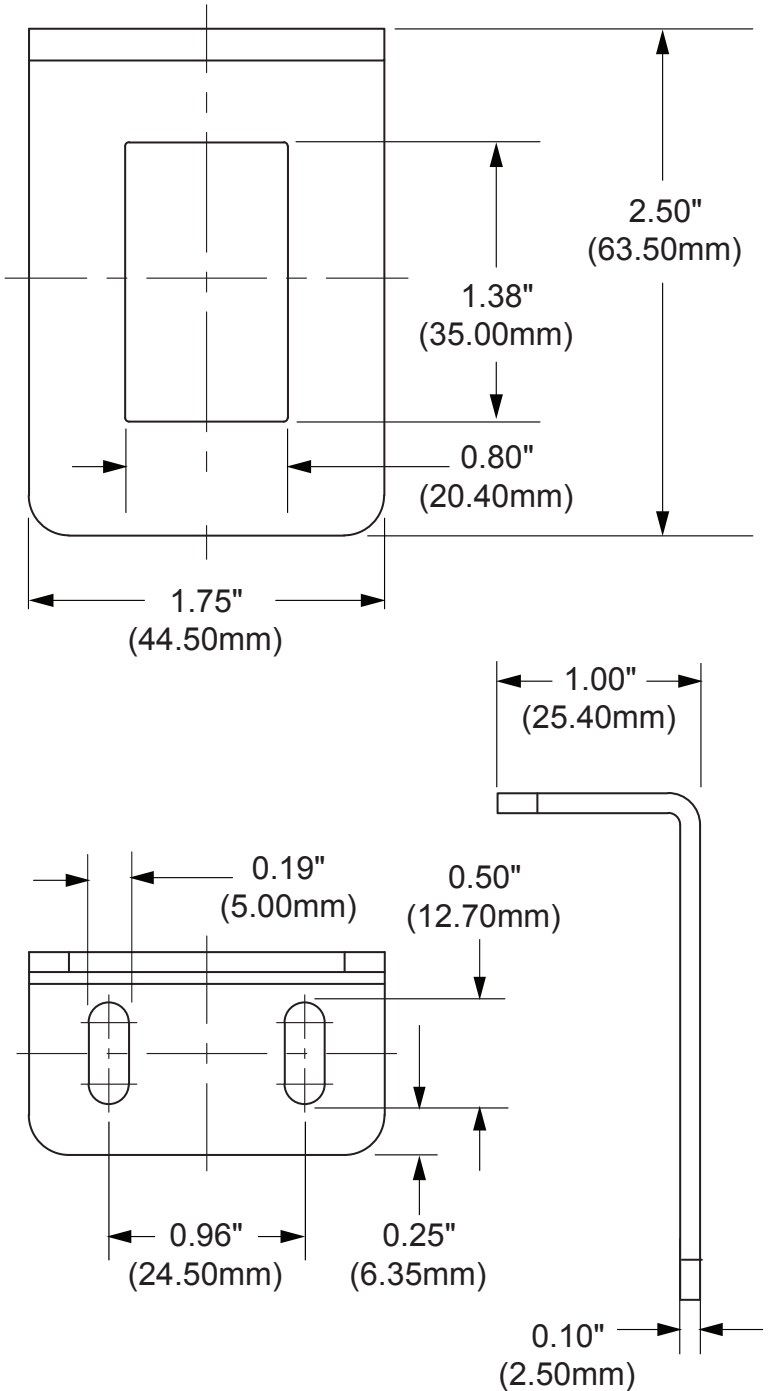

PART NUMBER

90130

90131

DESCRIPTION

Rocker Switch L-Bracket

Rocker Switch Flat Bracket

90130

90131